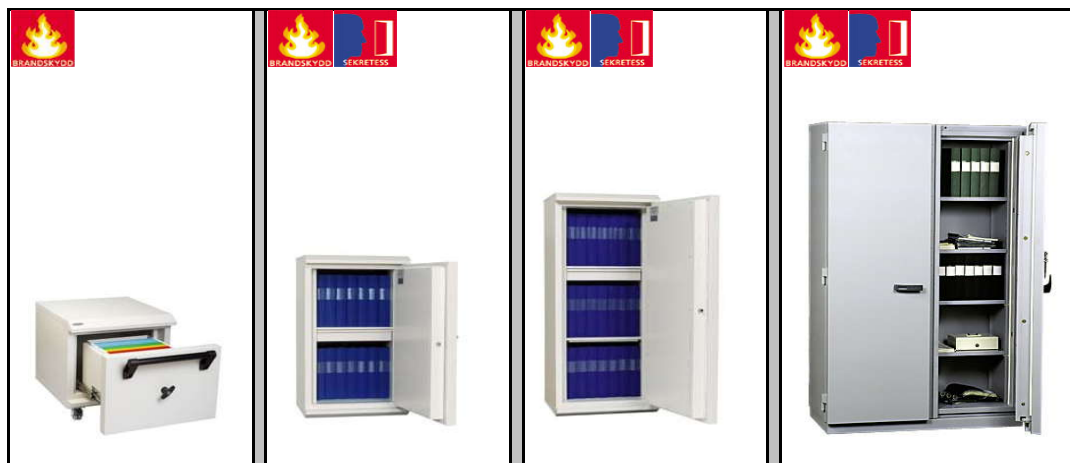

# Brandsäkra Dokumentskåp

Modell	SH 50	SD 110	SD 160	SD 840
Artikelnummer	25050	19110	19160	440840
Rabattkod	SEC-C	SEC-A	SEC-A	SEC-C
Brandklass	120P enligt NT Fire 017	120P enligt NT Fire 017	120P enligt NT Fire 017	120P enligt NT Fire 017
Inbrottsklass	-	-	-	-
Låsning	Nyckellås 2st nycklar	Fas 6490 2st nycklar	Fas 6490 2st nycklar	Nyckellås 2st nycklar
Utvändiga mått i mm				
Höjd	555 inkl. hjul	960	1320	1970
Bredd	550	560	560	1250
Djup	590	530	530	664
Invändiga mått i mm				
Höjd	320	800	1160	1770
Bredd	326 (cc 330)	415	415	1093
Djup	400	340	340	434
Vikt	100	200	300	801
Volym i liter	54	113	163	840
Inredning	För hängmappar Hjulsats	2st flyttbara hyllor	3st flyttbara hyllor	4st flyttbara hyllor
Kapacitet	0,4 hyllmeter	14st A4 pärmar	21st pärmar	90st A4 pärmar eller motsv.

# Brandsäker Datamedia- förvaring

Modell	DD 12	DD 23	SC 1-4	SC 1-5
Artikelnummer	34012	34023	440014	
Rabattkod	SEC-A	SEC-A	SEC-C	SEC-C
Brandklass	60-120 diskette enligt NT Fire 017, placerade i skåp klassade i 60-120P.	60-120 diskette enligt NT Fire 017, placerade i skåp klassade i 60-120P.	60 Dis enligt UL	60 Dis enligt VTT
Inbrottsklass	-	-	-	-
Låsning	Ingen låsning	Ingen låsning	Nyckellåsning 2st nycklar	Nyckellåsning 2st nycklar
Utvändiga mått i mm				
Höjd	345	345	325	330
Bredd	240	410	400	330
Djup	320	320	318	330
Invändiga mått i mm				
Höjd	269	269	220	180
Bredd	164	334	130	180
Djup	246	246	150	180
Vikt	8	12	27	28
Volym i liter	12	23	4	5
Inredning	Hylla	Hylla	Ingår ej	Uttagbar innerlåda
Kapacitet	52st CD-rom eller motsvarande	72st CD-rom eller motsvarande	13st CD-rom eller motsvarande	22st CD-rom eller motsvarande
<b>Standardskåp</b>				
Frakt	Tillkommer	Tillkommer	Tillkommer	Tillkommer
Avsändningsort	Ånge	Ånge	Göteborg	Stockholm
<b>Inredning</b>				
Plåtsvep i Ral 9002				